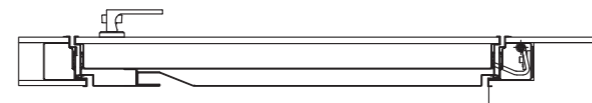

Ceg

Ceg in afwijkende afwerking | Ceg in different finishing