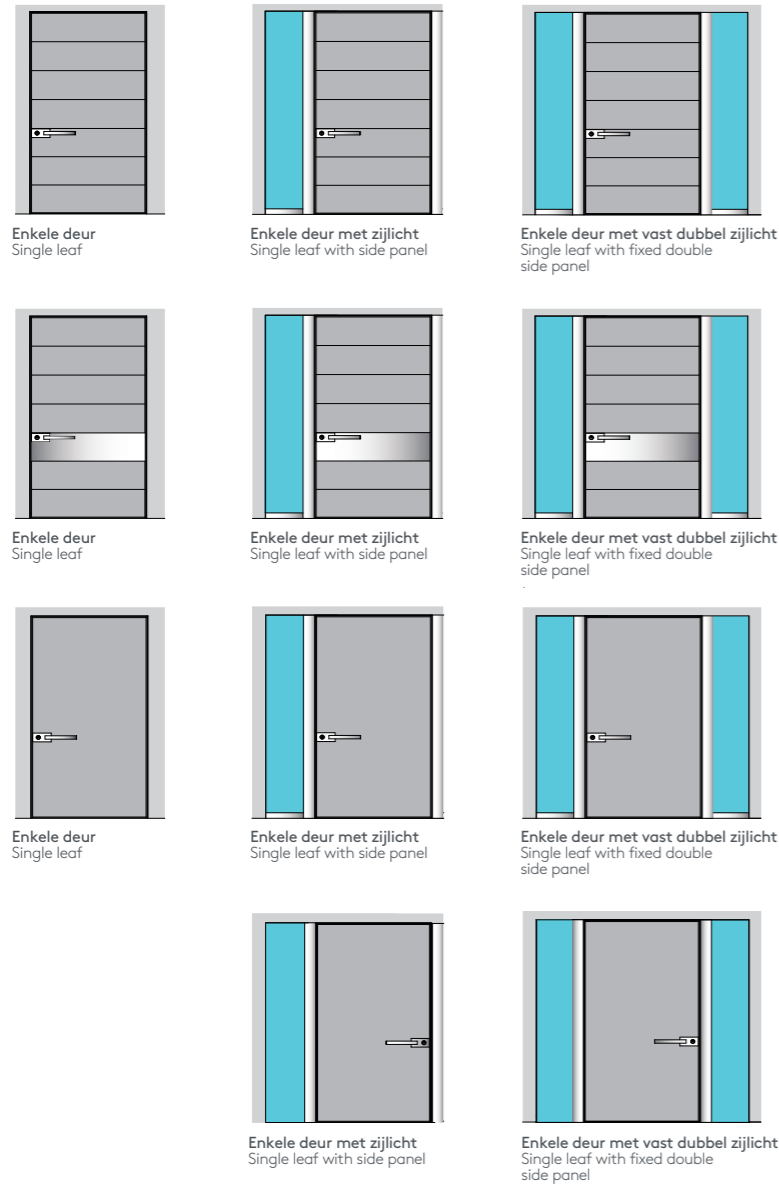

The Direttrice Model (Skydoors)

Soms is iets weglaten juist van waarde. Door de ruimte die ontstaat tussen de verticale spijlen is een onmiskenbaar onderdeel van de Synua Skydoor.

Sometimes, omitting something can actually add value. The space between the vertical slats is an essential component of the Synua Skydoor.

Detail van de verticale link
Detail of the vertical sign

Detail van vlakheid van de spijlen met de deur
Detail of coplanarity of the slats with the door

De kenmerkende verticale link van Synua Skydoors wordt verrijkt met elegantie door een aluminium profiel tussen de spijlen die ritme en verfijning toevoegt aan het ontwerp van de gehele bekleding.

The distinctive vertical link of Synua Skydoors is enriched with elegance by an aluminum profile between the slats, adding rhythm and sophistication to the design of the entire covering.

Configuraties & oplossingen | Shapes & solutions