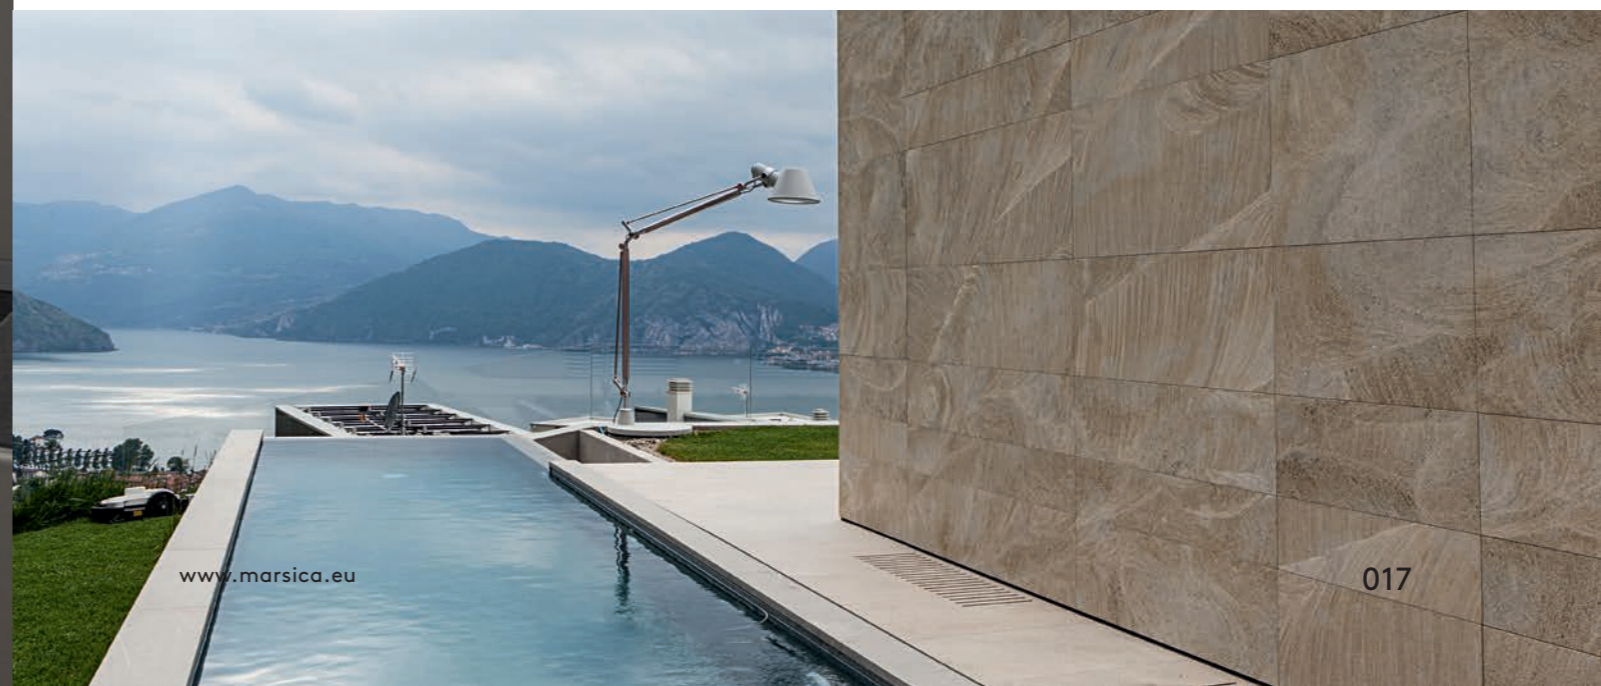

Tekno

Outside: Natuursteen panelen + RVS strook |
Natural stone panels + stainless steel sector

Entree aan de buitenzijde voorzien van Boiserie voor het
onzichtbare effect

Slot voorzien van Arckey gemotoriseerd elektronisch systeem

Entrance fitting flush on the outside with Boiserie
Lock with ArcKey motorized electronic system