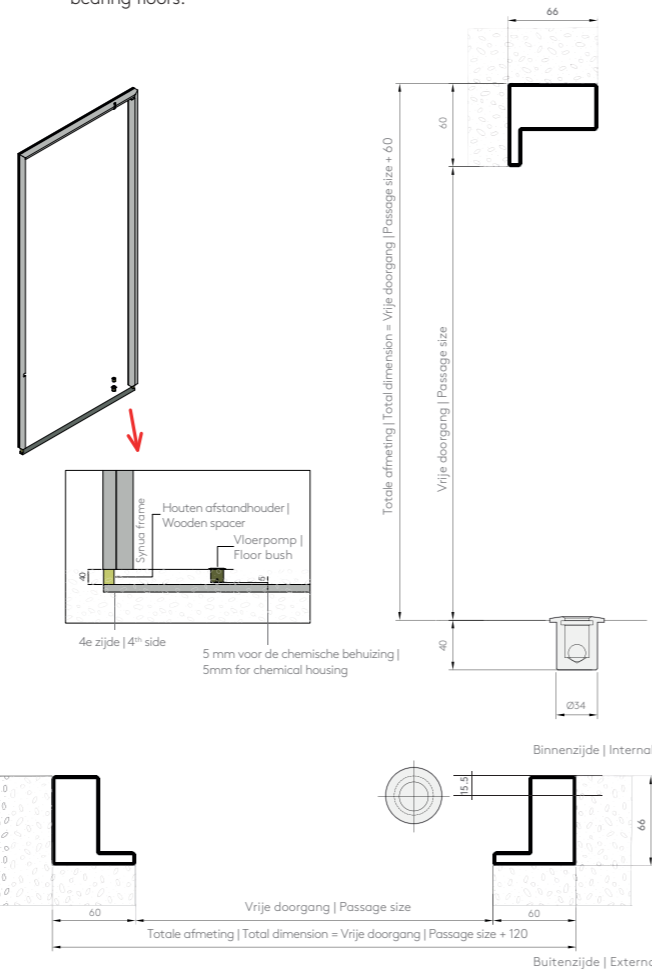

Het vierzijdige kozijn is een oplossing om het gewicht van de deur beter te verdelen op een stevige betonnen dekvloer. Een oplossing die gebruikt kan worden bij zeer zware deuren en op plaatsen waar de vloeren geen draagconstructie hebben.

The 4-sided frame is the solution to help better distribute the weight of the door on a solid concrete screed. A solution to be used with very heavy doors and in the presence of non-load bearing floors.