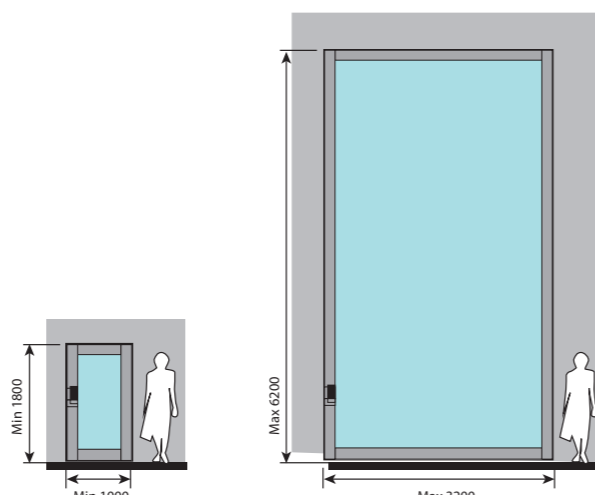

Nova Inbraakwerende taatsdeur met glasopening

Design safety pivot door with glass opening

Maak de deur onderdeel van zijn omgeving

Nova is de taatsdeur met glaselementen die nieuwe ontwerp mogelijkheden biedt voor de entree. Nova opent visueel de ruimtes naar de buitenwereld dankzij 12 kleuren. Hiermee kan de deur naadloos verbonden worden met het omringende landschap. Het landschap komt naar binnen en het uitzicht gaat verder dan de drempel. Nova maakt het met zijn een speciaal ontwikkeld taatsmechanisme mogelijk om buitenproportionele glazen ingangen te creëren. Een ruimere doorgang die resulteert in meer licht in uw ruimtes. Nova, een revolutie in moderne architectuur.

Make the door part of its surroundings

Nova is the pivot door with glass elements that offers new design possibilities for the entrance. Nova visually opens up spaces to the outside world thanks to 12 colors. This allows the door to seamlessly blend with the surrounding landscape. The landscape flows inward, and the view extends beyond the threshold. Nova, with its specially developed pivot mechanism, enables the creation of oversized glass entrances. A wider passage resulting in more light in your spaces. Nova, a revolution in modern architecture.

TYPE Taatsdeur met glas
AFMETING Max. 3000x6300 mm

OPENING Pivot with glass
DIMENSION Max. 3000x6300 mm

PRESTATIES/PERFORMANCE

Class 3

38 dB

1

4