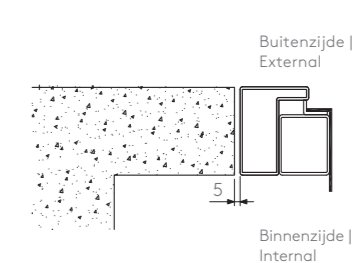

Kozijn installatie | Frame installation