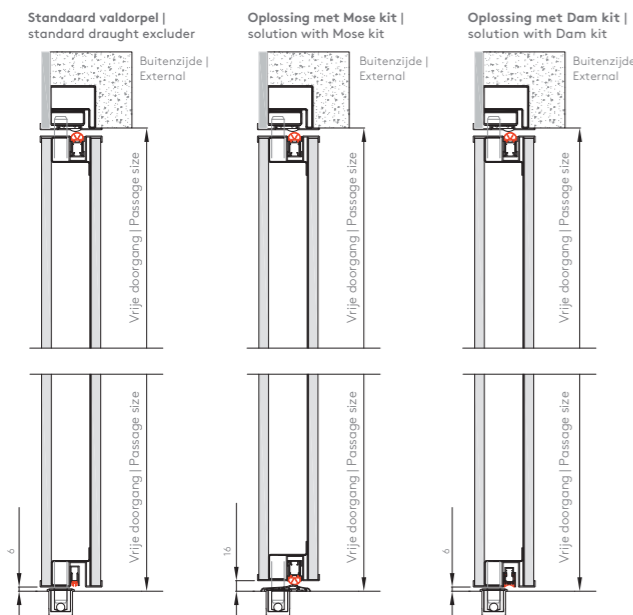

Het vierzijdige kozijn is een oplossing om het gewicht van de deur beter te verdelen op een stevige betonnen dekvloer. Een oplossing die gebruikt kan worden bij zeer zware deuren en op plaatsen waar de vloeren geen draagconstructie hebben.

The 4-sided frame is the solution to help better distribute the weight of the door on a solid concrete screed. A solution to be used with very heavy doors and in the presence of non-load bearing floors.