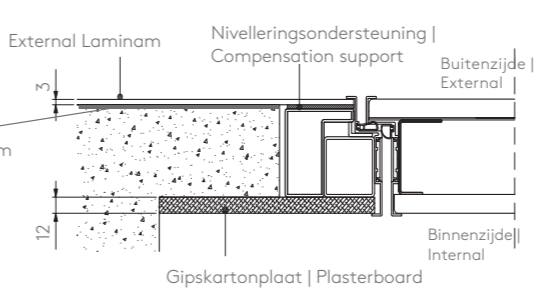

Synua Boiserie buitenzijde direct verlijmen op de wand | external side direct gluing on wall

External Laminam
Nivelleringsondersteuning | Compensation support
Lijmdikte ongeveer 3mm
Adhesive thickness about 3mm