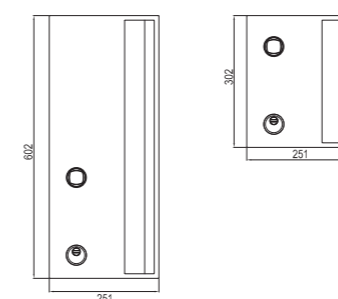

Arckey Slot | Arckey lock