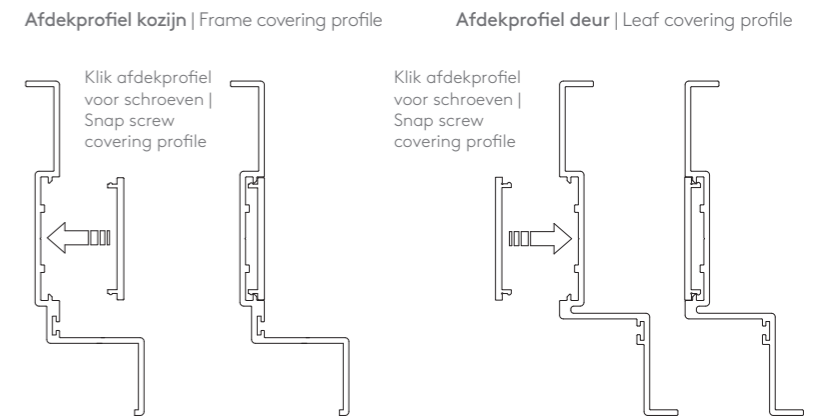

The 4-sided frame is the solution to help better distribute the weight of the door on a solid concrete screed. A solution to be used with very heavy doors and in the presence of non-load bearing floors.

Verstelbare taatscharnieren | Adjustable pivot mechanism

Het mechanisme dat de rotatie van de deur mogelijk maakt (gepatenteerd) vergemakkelijkt de installatie en afstelling van de deur. Dankzij exclusieve oplossingen kan dit alles eenvoudig worden bereikt met een inbussleutel.
 The mechanism that allows the rotation of the leaf (patented) facilitates the installation and adjustment of the door. Thanks to exclusive solutions, all this can be achieved with a simple Allen wrench.

De aluminium profielen in geborsteld staal dekken het kozijn en de kopse kant van de deur af. Hierdoor zijn schroeven niet zichtbaarder wat resulteert in verfijnde esthetiek.
 The aluminum profiles in brushed steel cover the frame and the door profile. This makes screws no more visible, resulting in refined aesthetics.