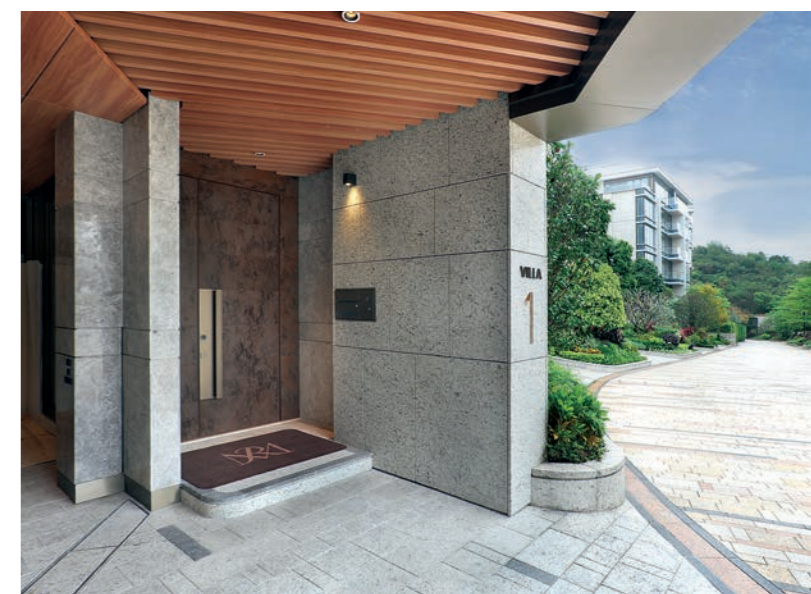

Italiaans design

Tekno
Dubbele deur | Double door
In- Outside: Laminam® "CorTen Ruggine"

Customized deurgrepen op basis van tekeningen opdrachtgever
Slot voorzien van Arckey gemotoriseerd elektronisch systeem

Custom made door handles according to client's drawings
Slot voorzien van Arckey gemotoriseerd elektronisch systeem