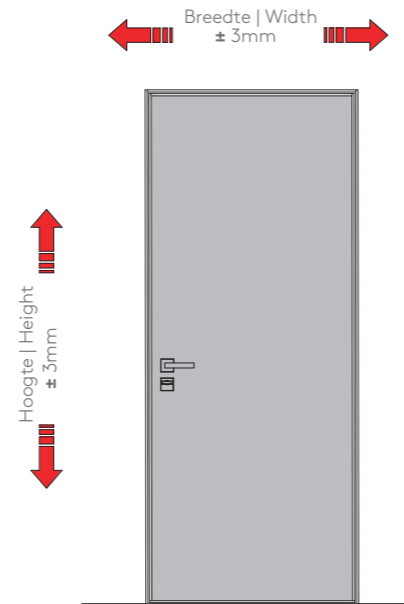

Verstelbare verdekte scharnieren | Adjustable concealed hinges

Een exclusief scharnier, absoluut onzichtbaar als de deur gesloten is, zorgt ervoor dat de deur tot 100° open kan. Deze speciale scharnieren maken het mogelijk om de deur eenvoudig te stellen met behulp van een inbussleutel, ook na installatie.

An exclusive hinge, absolutely invisible when the door is closed, allows the door to open up to 100°. These special hinges make it possible to easily adjust the door using an Allen wrench, even after installation.