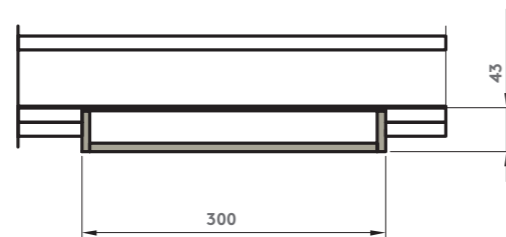

Cortina & Ceg | Door handles Cortina & Ceg Model

Geschikt voor Synua 3TT en Tekno gelijklopend met buitenwand | Suitable for Synua 3TT and Tekno flush with external wall

Cortina

Deurgreep model Jumbo | Door handle Jumbo model

Geschikt voor Synua, ook in extra lange versie beschikbaar | Suitable for Synua, also available in an extra large version

Greep buitenzijde | External handle
Jumbo 600/300