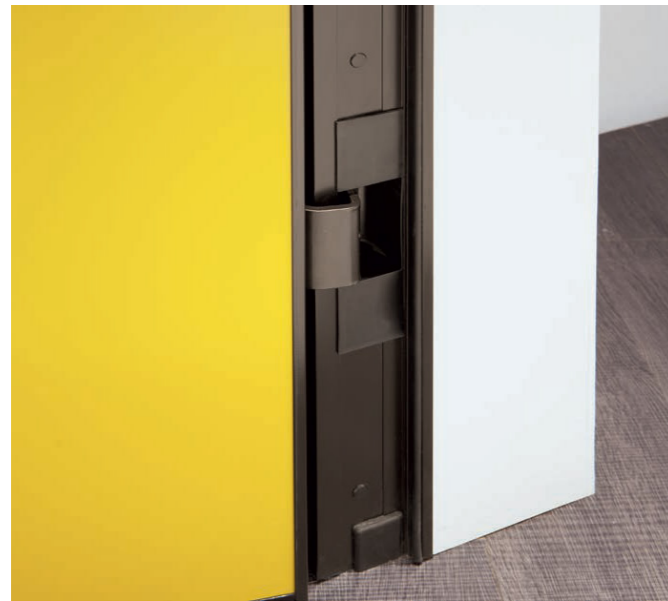

Kozijn | Frame

N.B. Aan elke zijde van het kozijn is 6mm ruimte nodig
N.B. 6mm space is required on each side of the frame

Verstelbare verdekte scharnieren | Adjustable concealed hinges

Een exclusief scharnier, absoluut onzichtbaar als de deur gesloten is, zorgt ervoor dat de deur tot 100° open kan. Deze speciale scharnieren maken het mogelijk om de deur eenvoudig te stellen met behulp van een inbussleutel, ook na installatie.

An exclusive hinge, absolutely invisible when the door is closed, allows the door to open up to 100°. These special hinges make it possible to easily adjust the door using an Allen wrench, even after installation.