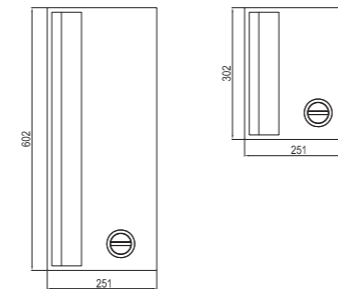

Greep binnenzijde | Internal Handle
Jumbo 600/300

Mechanisch slot | Mechanical lock