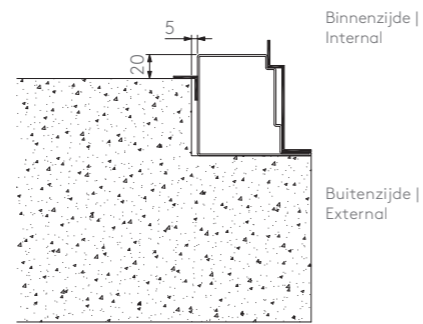

Afdekprofiel kozijn | Frame covering profile

Afdekprofiel deur | Leaf covering profile

Tekno Boiserie binnen | internal side

Meerlaagse Nivelleringsondersteuning | Multi-layer Compensation support

Kozijn installatie | Frame installation