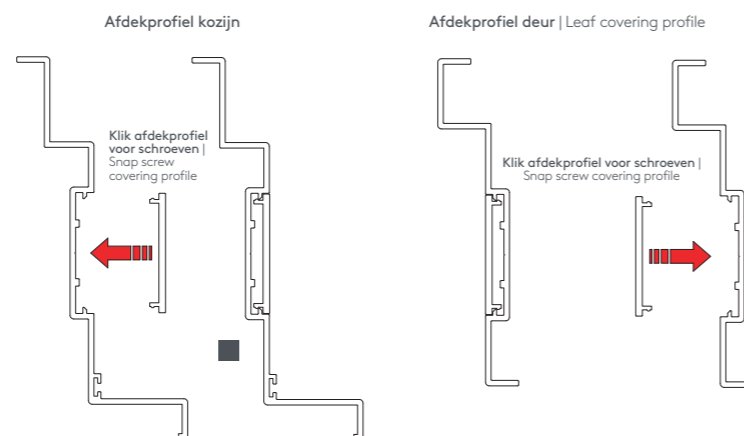

Aluminium afdekprofielen | Aluminium cover profiles

De aluminium profielen in geborsteld staal dekken het kozijn en de kopse kant van de deur af. Hierdoor zijn schroeven niet zichtbaarder wat resulteert in verfijnde esthetiek.

The aluminum profiles in brushed steel cover the frame and the door profile. This makes screws no more visible, resulting in refined aesthetics.