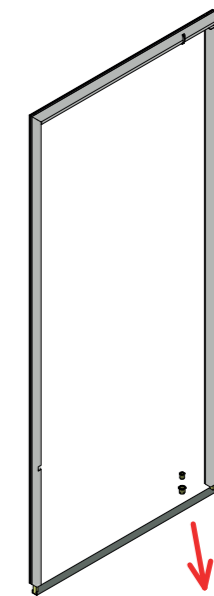

X = Benodigde ruimte voor 90° opening / space requirement with 90° opening

Netto vrije doorgang = Vrije doorgang - X

Net passage size = Passage size - X

*minimum X

X is minimaal 300mm voor de trekversie

For pull openings, the minimum required dimension is 300mm