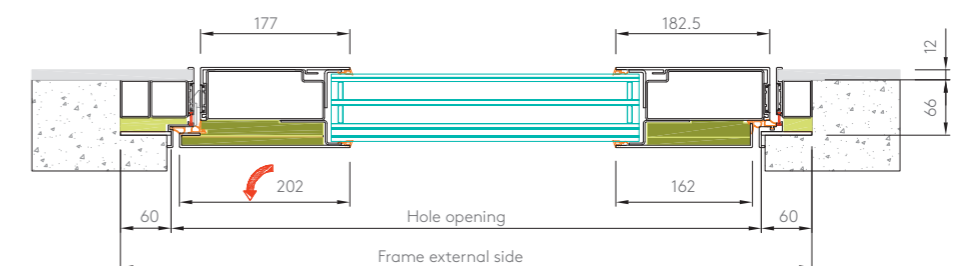

Deur bovenaanzicht trekversie - Door horizontal section with pull opening