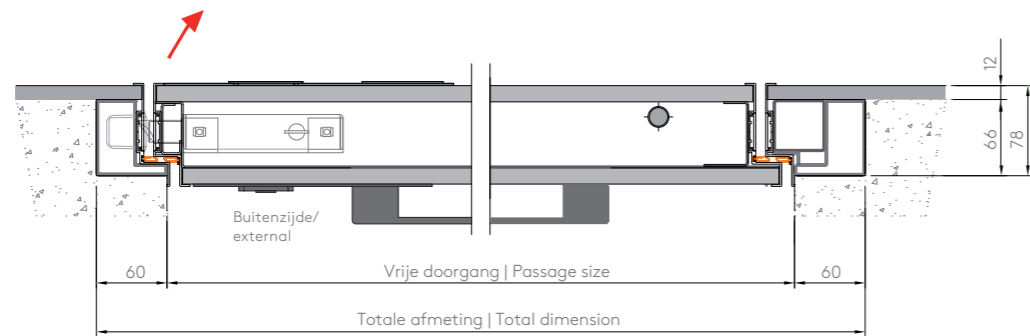

Deur bovenaanzicht duwersie - Door horizontal section with push opening