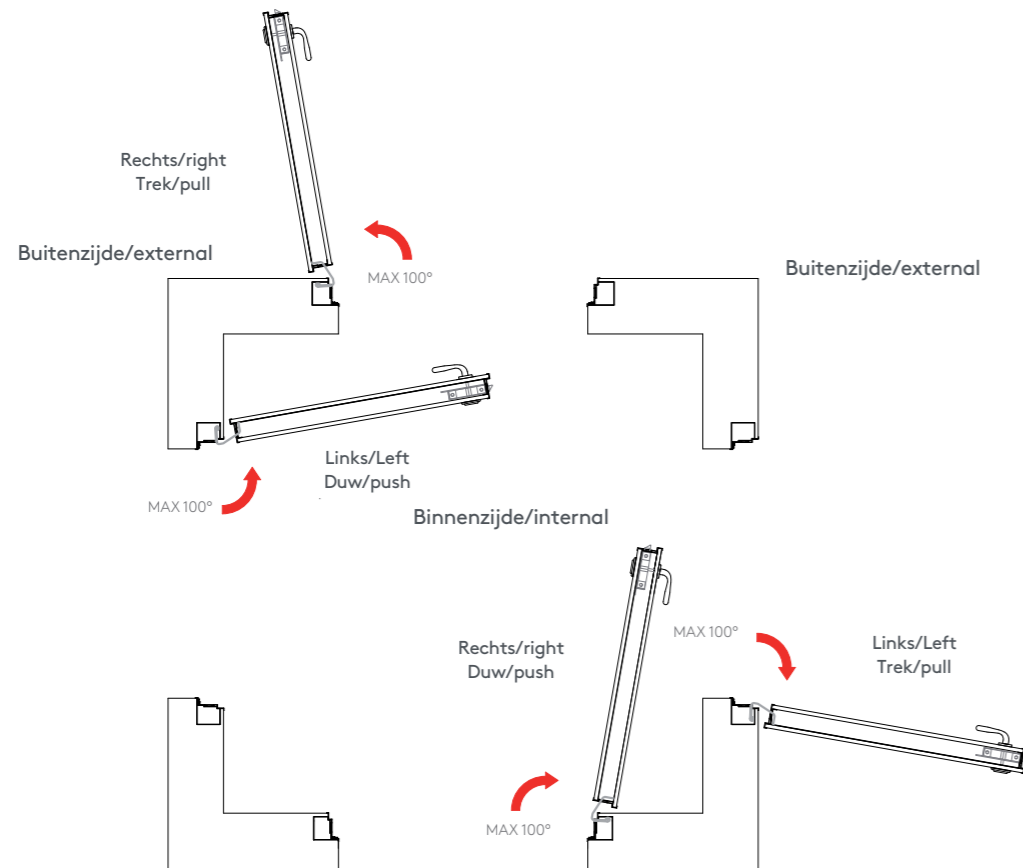

Openingsrichting | Opening directions