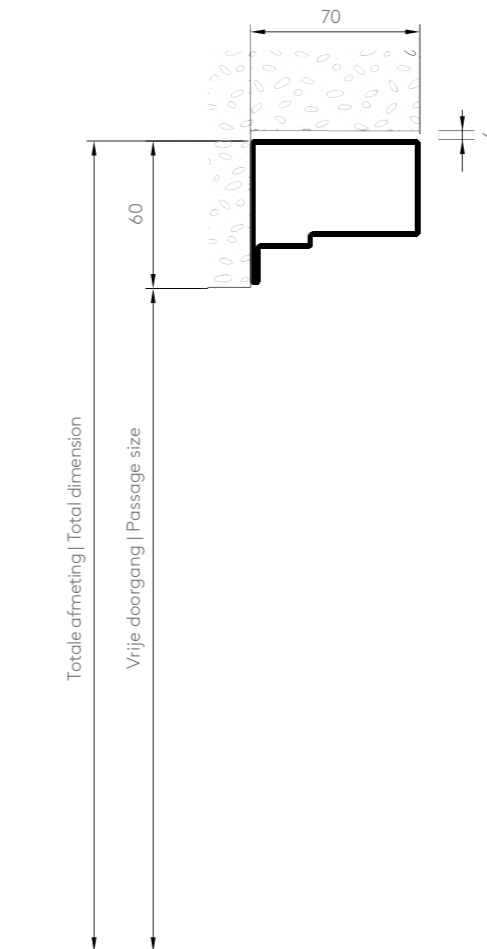

Kozijn | Frame

N.B. Aan elke zijde van het kozijn is 6mm ruimte nodig
N.B. 6mm space is required on each side of the frame

Verstelbare verdekte scharnieren | Adjustable concealed hinges

Een exclusief scharnier, absoluut onzichtbaar als de deur gesloten is, zorgt ervoor dat de deur tot 100° open kan. Deze speciale scharnieren maken het mogelijk om de deur eenvoudig te stellen met behulp van een inbussleutel, ook na installatie.