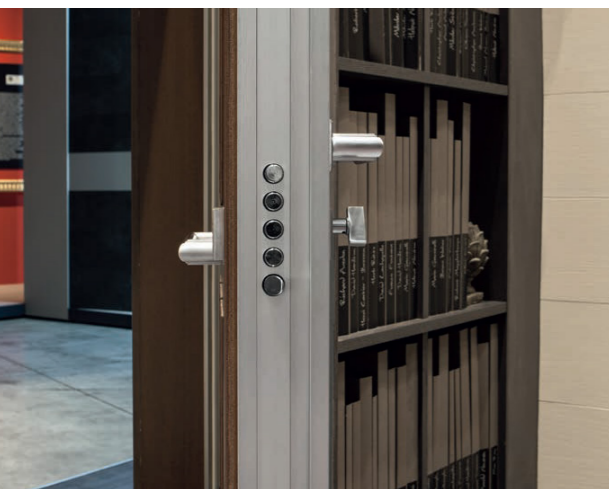

Aluminium afdekprofielen | Aluminium cover profiles

De aluminium profielen in geborsteld staal dekken het kozijn en de kopse kant van de deur af. Hierdoor zijn schroeven niet zichtbaarder wat resulteert in verfijnde esthetiek.

The aluminum profiles in brushed steel cover the frame and the door profile. This makes screws no more visible, resulting in refined aesthetics.