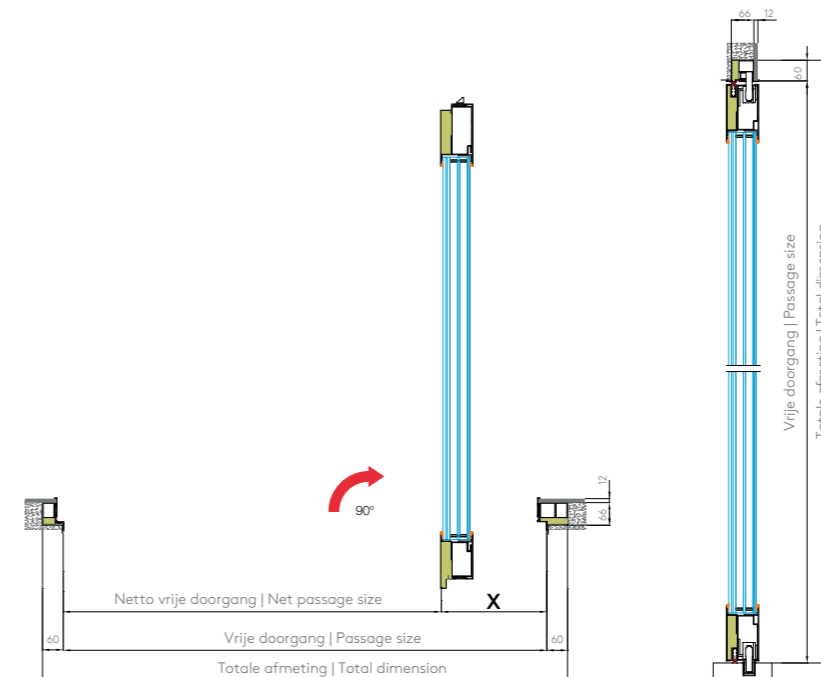

X = Benodigde ruimte voor 90° opening / space requirement with 90° opening

Netto vrije doorgang = Vrije doorgang - X

Net passage size = Passage size - X

*minimum X

X is minimaal 300mm voor de trekversie

For pull openings, the minimum required dimension is 300mm