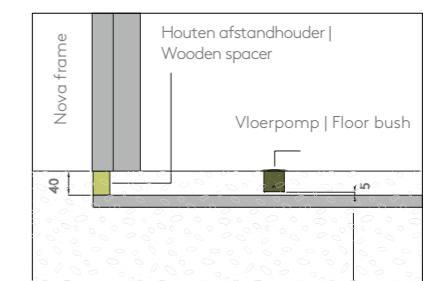

Het vierzijdige kozijn is een oplossing om het gewicht van de deur beter te verdelen op een stevige betonnen dekvloer. Een oplossing die gebruikt kan worden bij zeer zware deuren en op plaatsen waar de vloeren geen draagconstructie hebben.

The 4-sided frame is the solution to help better distribute the weight of the door on a solid concrete screed. A solution to be used with very heavy doors and in the presence of non-load bearing floors.

5 mm voor de chemische behuizing. | 5mm for chemical housing