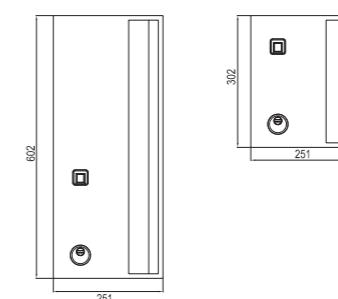

Greep buitenzijde | External handle
Jumbo 600/300

Arckey Slot en vingerafdruklezer |
Arckey lock and fingerprint reader