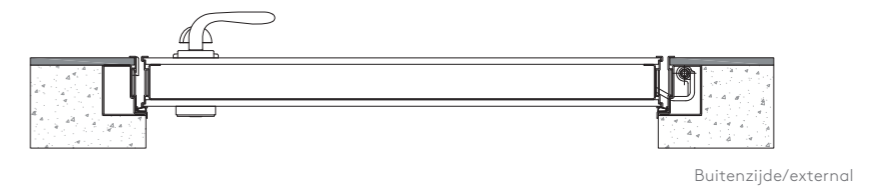

Deur bovenaanzicht duwersie -
Door horizontal section with push opening