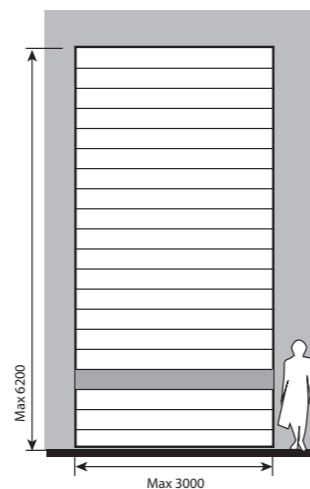

Synua

Inbraakwerende design taatsdeur
Design safety pivot door

Synua Inbraakwerende design taatsdeur Design safety pivot door

Revolutionaire taatsdeur: grenzeloos design

Ontdek Synua: de veiligheidsdeur zonder grenzen. Perfect samenspel van technologie en design, ideaal voor grote afmetingen. De unieke taatsdeur, naadloos geïntegreerd in de gevel, biedt Synua maximale bescherming. Synua biedt met diverse modellen en vele afwerkingen veel flexibiliteit. Standaard tot 3000 mm breed en 6200 mm hoog, met opties voor grotere afmetingen op aanvraag. Kies voor Synua, de Italiaanse standaard voor veiligheid en stijl.

Revolutionary pivot door: boundless design.

Discover Synua: the safety door without limits. A perfect fusion of technology and design, ideal for large dimensions. The unique pivot door, seamlessly integrated into the facade, provides Synua with maximum protection. Synua offers flexibility with various models and numerous finishes. Standard sizes go up to 3000 mm wide and 6200 mm high, with options for larger dimensions available upon request. Choose Synua, the Italian standard for safety and style.