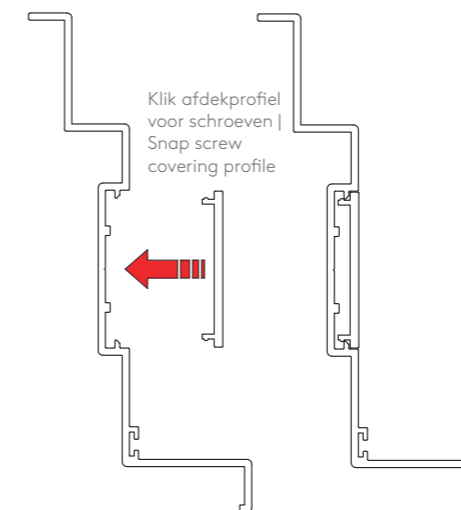

Afdekprofiel kozijn | Frame covering profile