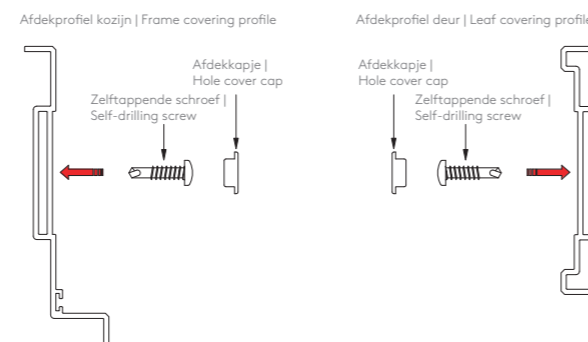

Aluminium afdekprofielen | Covering aluminum elements

De aluminium afdekprofielen voor het kozijn zijn gemakkelijk te installeren met schroeven. Speciale afdekkapjes dekken de schroefgaten af.

The covering aluminum elements (casings) for leaf and frame are easily installed by acting on the fastening screws hidden by the hole cover caps.