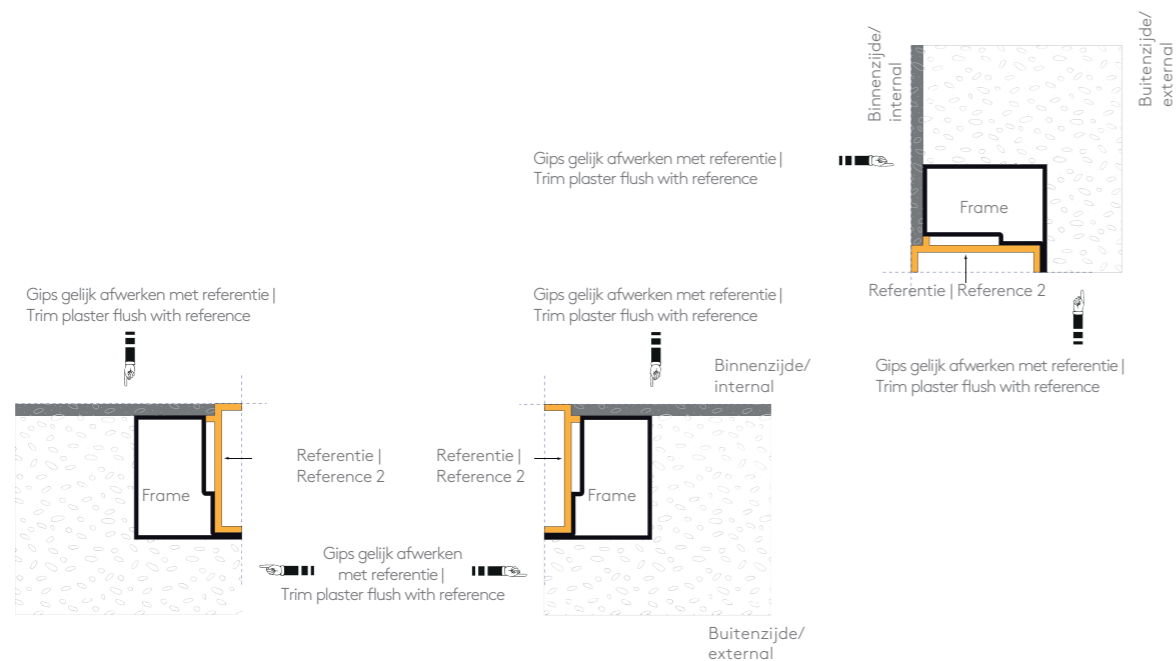

Openingsrichting | Opening directions

Deur bovenaanzicht duwersie -
Door horizontal section with push opening

Deur bovenaanzicht trekversie -
Door horizontal section with pull opening

Wandoplossingen | Wall solutions

Kozijn | Frame

N.B. Aan elke zijde van het kozijn is 6mm ruimte nodig
N.B. 6mm space is required on each side of the frame

Verstelbare verdekte scharnieren | Adjustable concealed hinges

Een exclusief scharnier, absoluut onzichtbaar als de deur gesloten is, zorgt ervoor dat de deur tot 100° open kan. Deze speciale scharnieren maken het mogelijk om de deur eenvoudig te stellen met behulp van een inbussleutel, ook na installatie.

An exclusive hinge, absolutely invisible when the door is closed, allows the door to open up to 100°. These special hinges make it possible to easily adjust the door using an Allen wrench, even after installation.