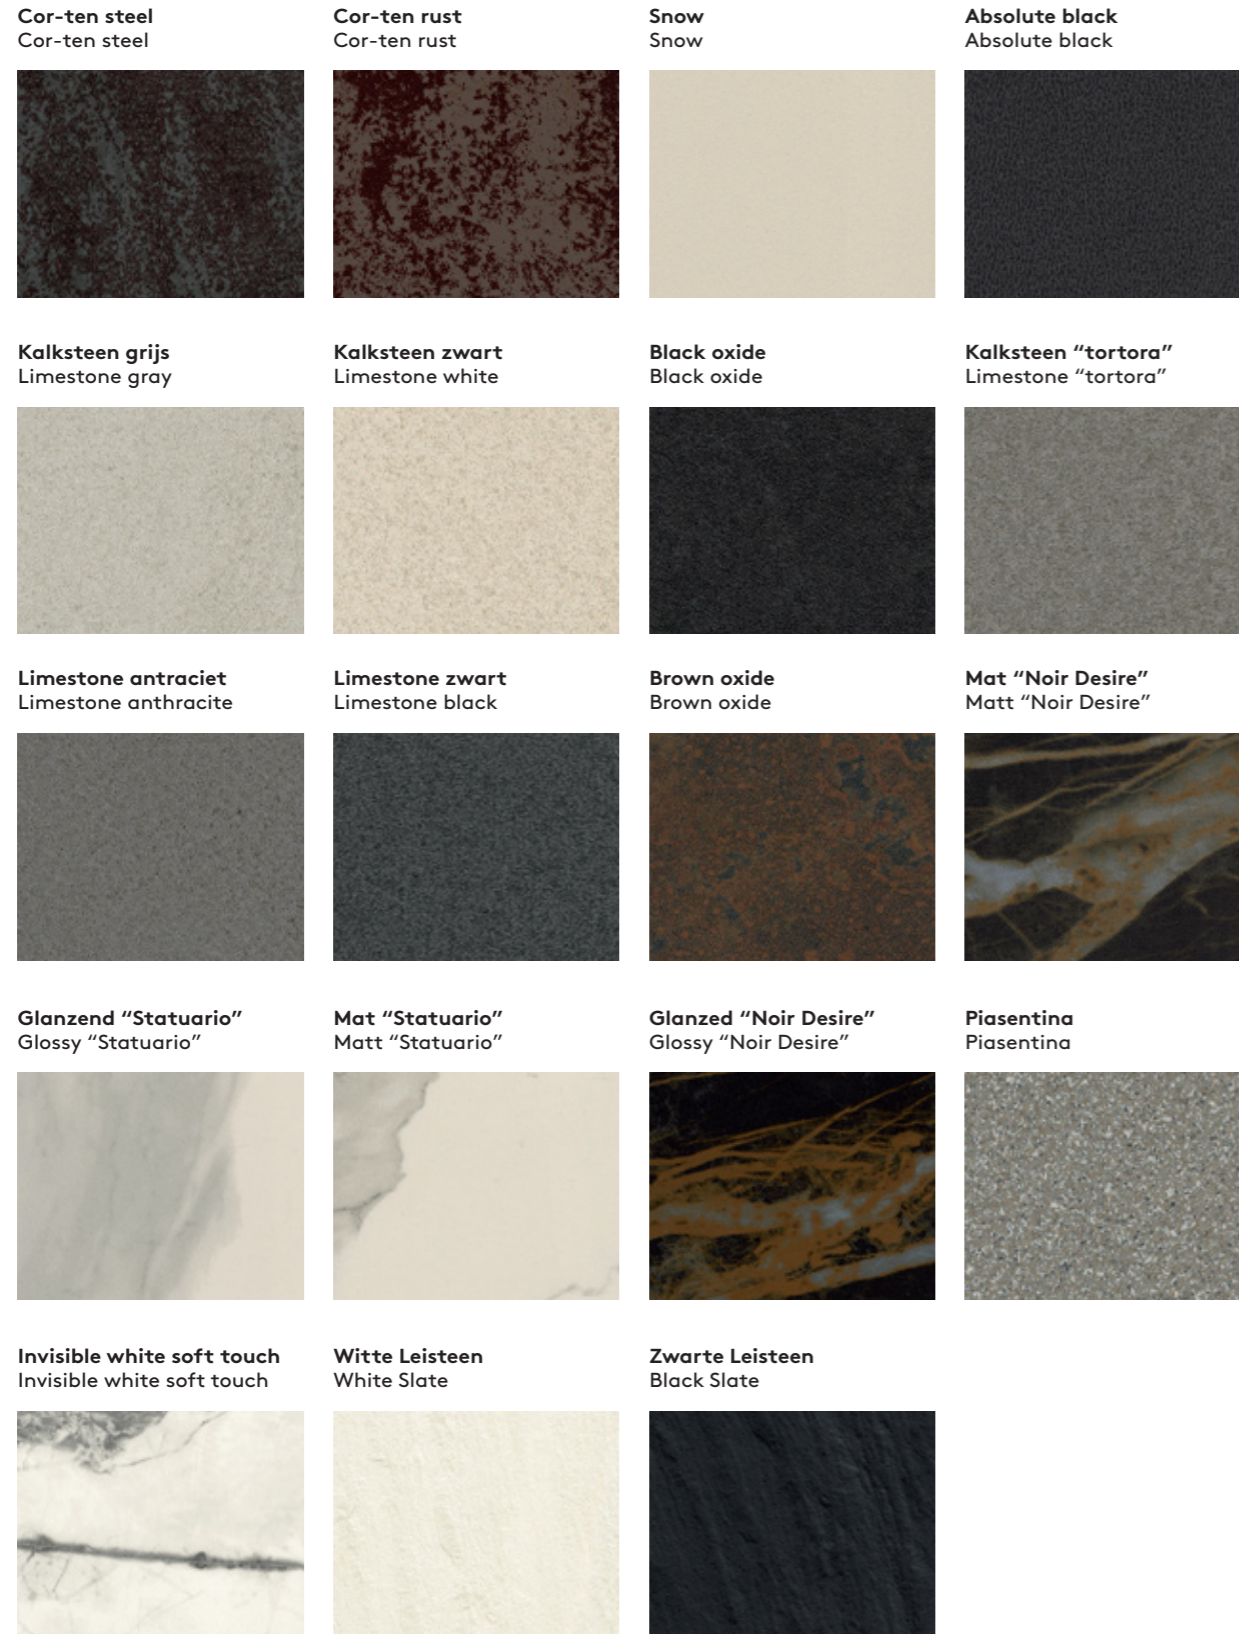

Laminam®

Aluminium

Beschikbare kleuren en afwerkingen worden gerealiseerd via een poeder- of vloeibare coatingcyclus, en zijn beschikbaar voor alle metalen deuronderdelen. De afwerkingen Marine Silver en Metropolitan, die worden gemaakt door anodische oxidatie, kunnen alleen worden toegepast op aluminium componenten.

Available colors and finishes realized through a powder or liquid coating cycle, available for all metal door components. The Marine Silver and Metropolitan finishes, being made by anodic oxidation, can be realized only for aluminum components (casing).

VP Poedercoating | Powder coating
VL Vloeibare verf | Liquid painting
OA Anodische oxidatie | Anodic oxidation