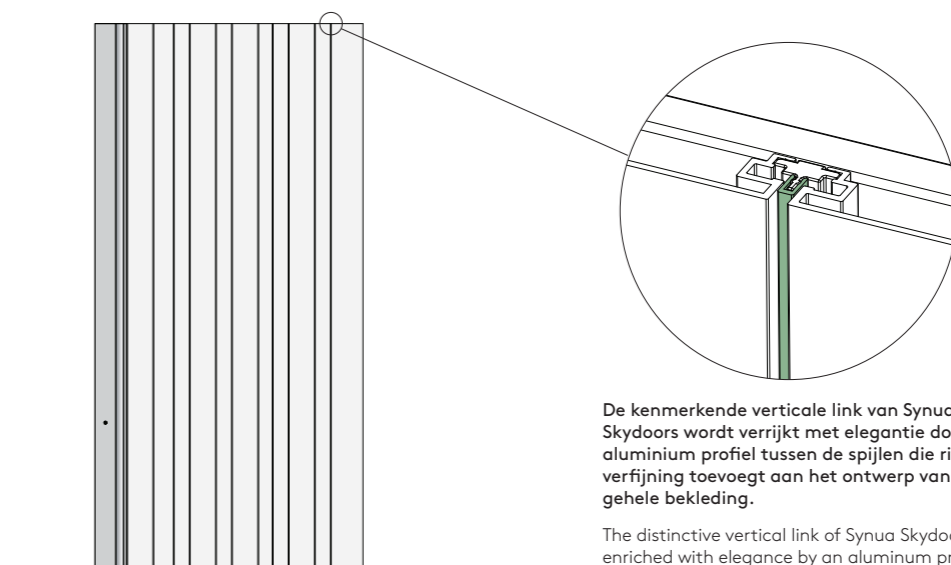

De kenmerkende verticale link van Synua Skydoors wordt verrijkt met elegantie door een aluminium profiel tussen de spijlen die ritme en verfijning toevoegt aan het ontwerp van de gehele bekleding.

The distinctive vertical link of Synua Skydoors is enriched with elegance by an aluminum profile between the slats, adding rhythm and sophistication to the design of the entire covering.