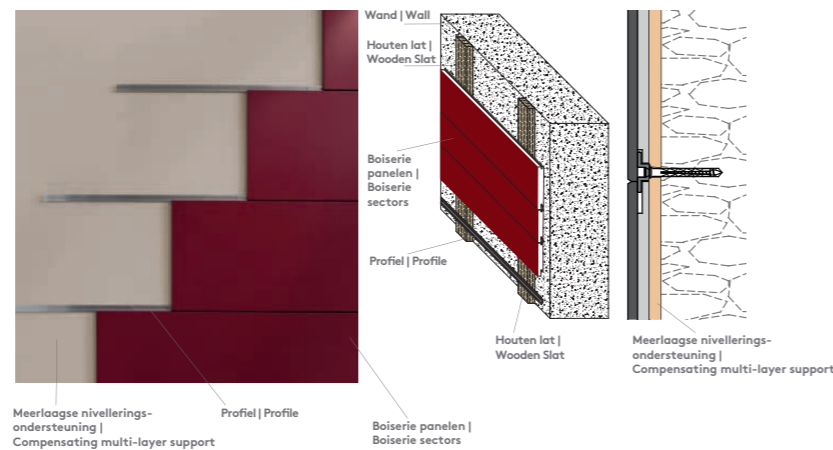

External Laminam
Nivelleringsondersteuning | Compensation support
Lijmdikte ongeveer 3mm
Adhesive thickness about 3mm

Kozijn installatie | Frame installation

Boiserie installeren met profiel

De panelen van de boiserie worden voorbereid om in het meegeleverde profiel geplaatst te worden. De installatie kan worden uitgevoerd met een meerlaagse nivelleringsondersteuning of met houten latten, afhankelijk van de vlakheid van de wand.

Fixing Boiserie with profile

The sectors for the realization of the wall coverings are supplied already prepared to be inserted in the supplied profile. The installation can be done on a multi-layer compensating support or with wooden slats depending on the flatness of the wall.

Laminam® Boiserie direct op de wand verlijmen.

De installatie wordt uitgevoerd met behulp van een lijm die zorgt voor een voldoende grip tussen de sectoren in Laminam® en de perfect loodrechte wand.

Gluing Laminam® Boiserie directly on the wall

The installation is done with the use of a glue that ensures adequate grip between the sectors in Laminam® and the perfectly spirit leveled wall.

Arckey

Het slot ten dienst van de architectuur.

Geïntegreerd toegangsbeheersysteem met elektronische opening via de Oikos Arckey App, voortgekomen uit een samenwerking van twintig jaar met Iseo Serrature, een Italiaans bedrijf dat toonaangevend is in de productie van vergrendelingssystemen.