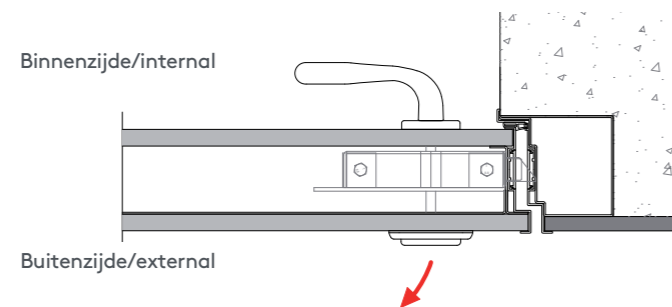

Deur bovenaanzicht trekversie - Door horizontal section with pull opening