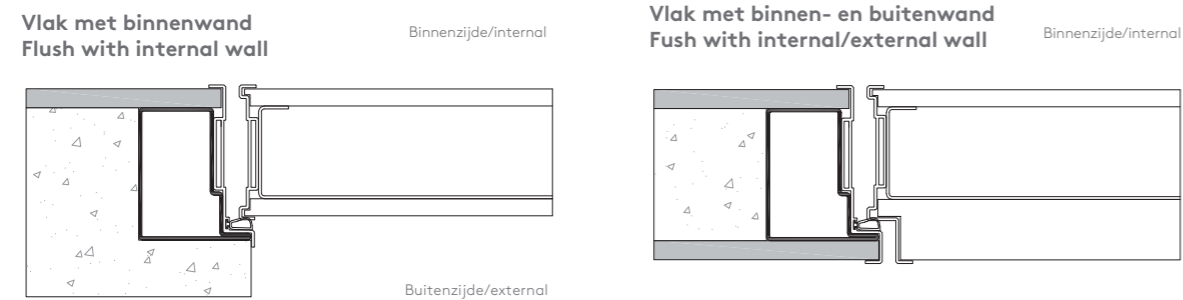

Openingsrichting | Opening directions

Deur bovenaanzicht duwersie -
Door horizontal section with push opening

Deur bovenaanzicht trekversie -
Door horizontal section with pull opening

Wandoplossingen | Wall solutions

Kozijn | Frame

N.B. Aan elke zijde van het kozijn is 6mm ruimte nodig
N.B. 6mm space is required on each side of the frame

Verstelbare verdekte scharnieren | Adjustable concealed hinges

Een exclusief scharnier, absoluut onzichtbaar als de deur gesloten is, zorgt ervoor dat de deur tot 100° open kan. Deze speciale scharnieren maken het mogelijk om de deur eenvoudig te stellen met behulp van een inbussleutel, ook na installatie.

An exclusive hinge, absolutely invisible when the door is closed, allows the door to open up to 100°. These special hinges make it possible to easily adjust the door using an Allen wrench, even after installation.