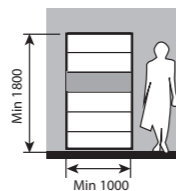

Synua

Inbraakwerende design taatsdeur
Design safety pivot door

Synua Inbraakwerende design taatsdeur Design safety pivot door

Revolutionaire taatsdeur: grenzeloos design

Ontdek Synua: de veiligheidsdeur zonder grenzen. Perfect samenspel van technologie en design, ideaal voor grote afmetingen. De unieke taatsdeur, naadloos geïntegreerd in de gevel, biedt Synua maximale bescherming. Synua biedt met diverse modellen en vele afwerkingen veel flexibiliteit. Standaard tot 3000 mm breed en 6200 mm hoog, met opties voor grotere afmetingen op aanvraag. Kies voor Synua, de Italiaanse standaard voor veiligheid en stijl.

Revolutionary pivot door: boundless design.

Discover Synua: the safety door without limits. A perfect fusion of technology and design, ideal for large dimensions. The unique pivot door, seamlessly integrated into the facade, provides Synua with maximum protection. Synua offers flexibility with various models and numerous finishes. Standard sizes go up to 3000 mm wide and 6200 mm high, with options for larger dimensions available upon request. Choose Synua, the Italian standard for safety and style.