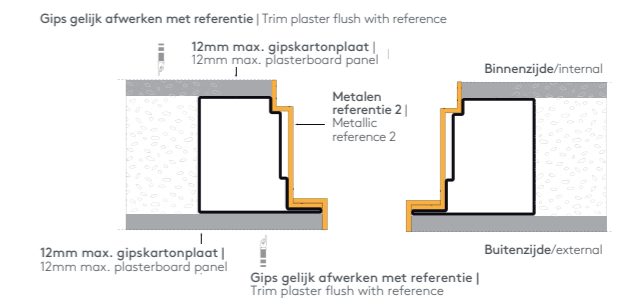

Vlak met binnen- of buitenwand
Flush with internal/external wall