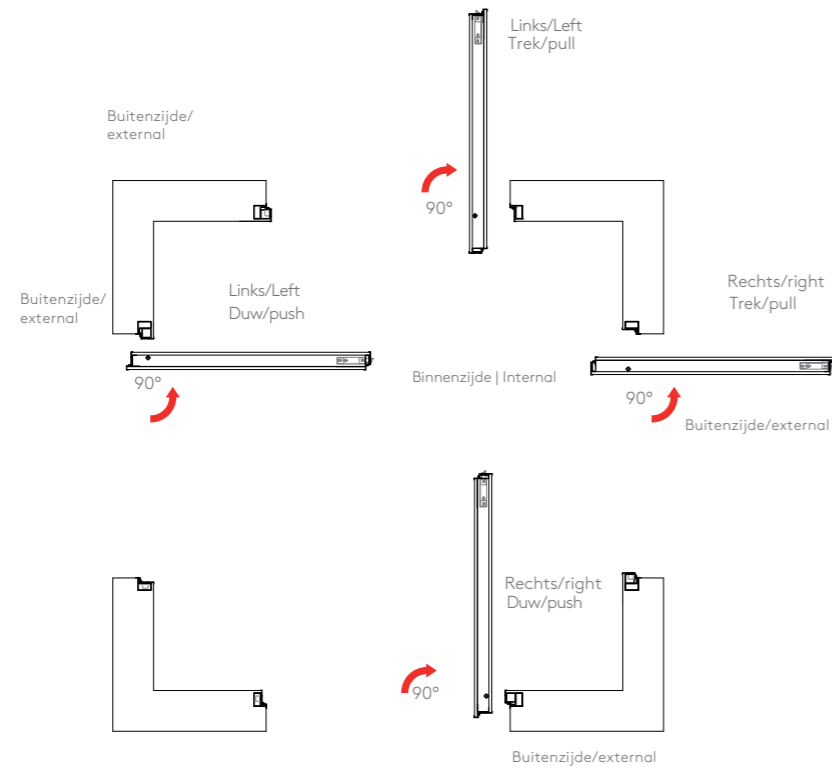

Openingsrichting | Opening directions