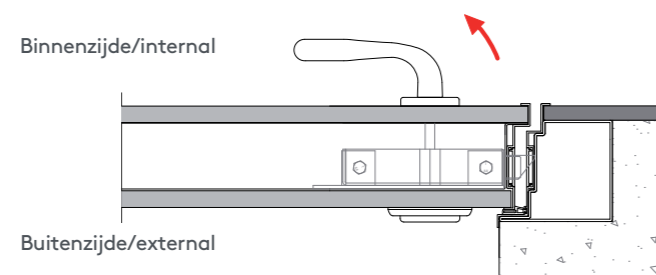

Deur bovenaanzicht duwersie - Door horizontal section with push opening