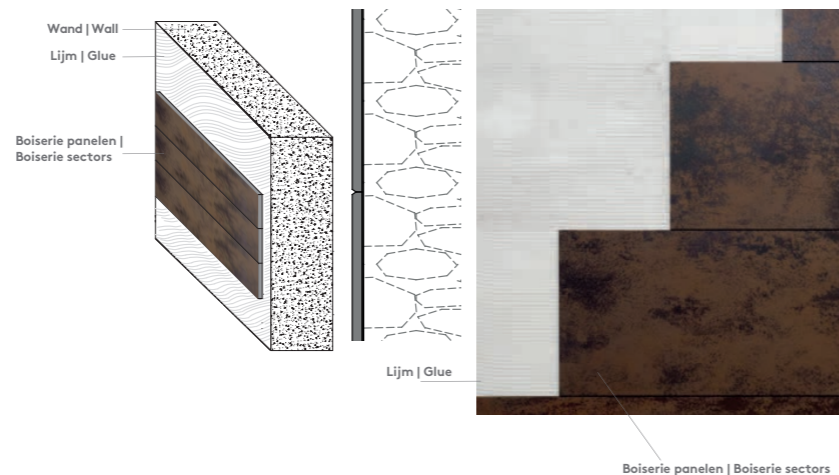

Gluing Laminam® Boiserie directly on the wall

The installation is done with the use of a glue that ensures adequate grip between the sectors in Laminam® and the perfectly spirit leveled wall.