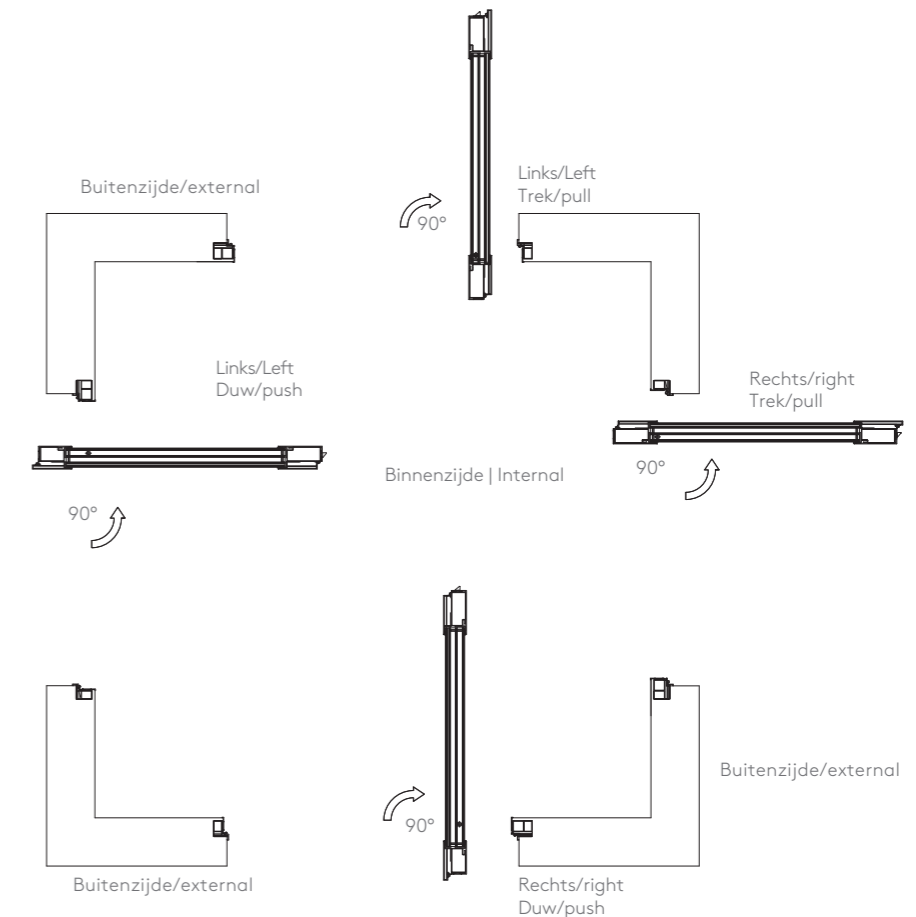

Openingsrichting | Opening directions