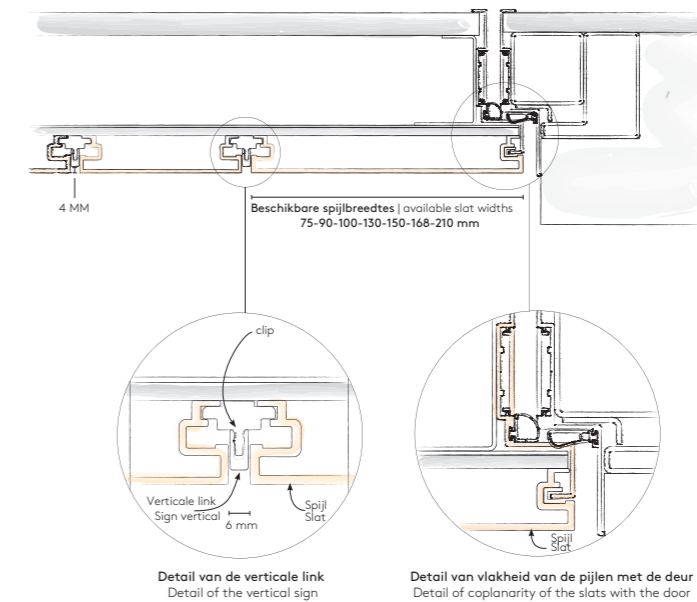

Detail van de verticale link
Detail of the vertical sign