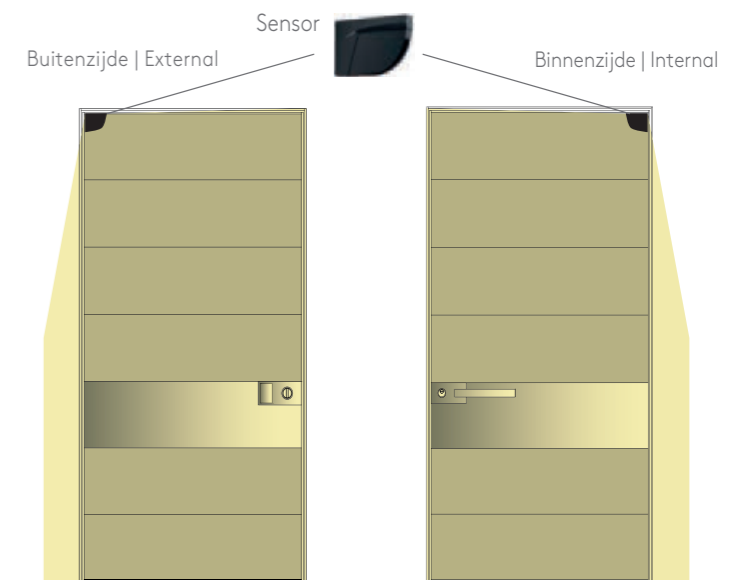

Het automatische openen is mogelijk met een sensor of drukknop. I.c.m. sensor worden de opening en sluiting van de deur automatisch gestuurd met behulp van dezelfde apparaten als het Arckey-systeem; deze oplossing vereist de installatie van twee aanwezigheids- en bewegingssensoren in het bewaakte gebied volgens de EN 16005-norm.

Automatic opening is possible with a sensor or push button. With sensor, the opening and closing of the door are controlled automatically with the same devices of the Arckey system; this solution requires the installation of two presence and movement sensors in the monitored area according to the EN 16005 standard