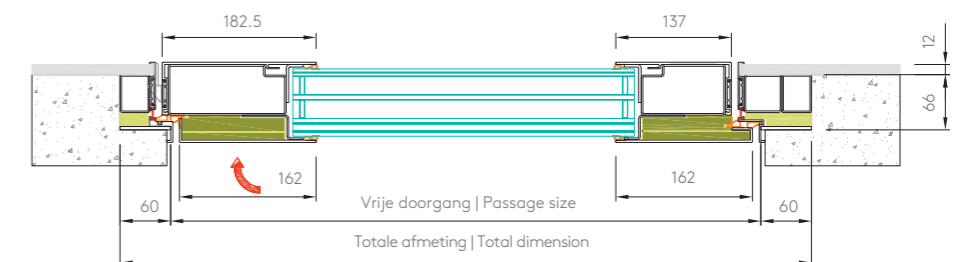

Deur bovenaanzicht duwversie - Door horizontal section with push opening