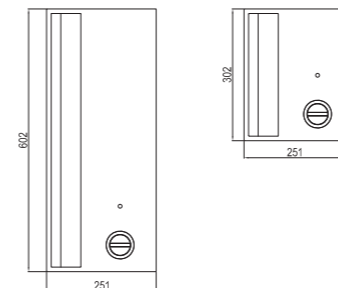

Greep binnenzijde | Internal Handle
Jumbo 600/300

Arckey Slot | Arckey lock

Greep buitenzijde | External handle
Jumbo 600/300