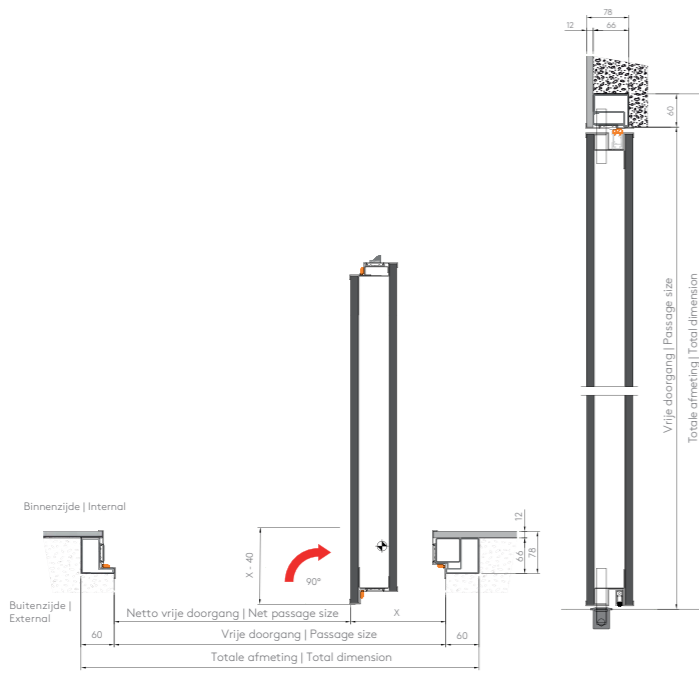

Kozijn | Frame

Vrije doorgang (mm) duwversie	1150	1301	1501	1701	1951	2251	2551	2851
Passage size (mm) push version	1300	1500	1700	1950	2250	2550	2850	3000
X (mm)	230	300	400	550	700	900	1100	1300

X = Benodigde ruimte voor 90° opening / space requirement with 90° opening
Netto vrije doorgang = Vrije doorgang - X   Net passage size = Passage size - X

X is minimaal 300mm voor de trekversie
For pull openings, the minimum required dimension is 300mm