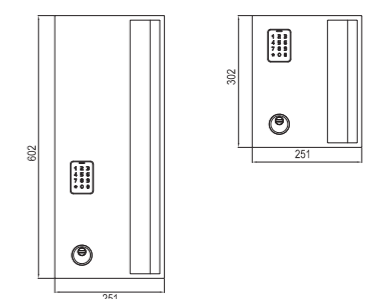

Greep buitenzijde | External handle
Jumbo 600/300

Greep buitenzijde | External handle
Jumbo 600/300

Arckey Slot en touchpad |
Arckey lock and touchpad