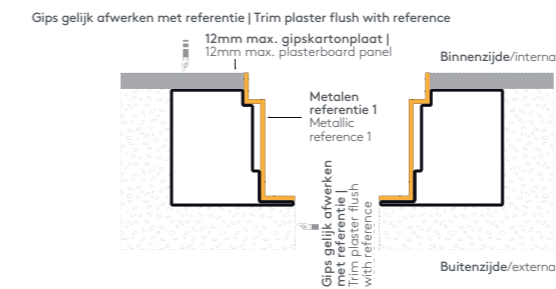

Wandoplossingen | wall solutions

Vlak met binnenwand met gipskarton
Flush with internal wall with plasterboard