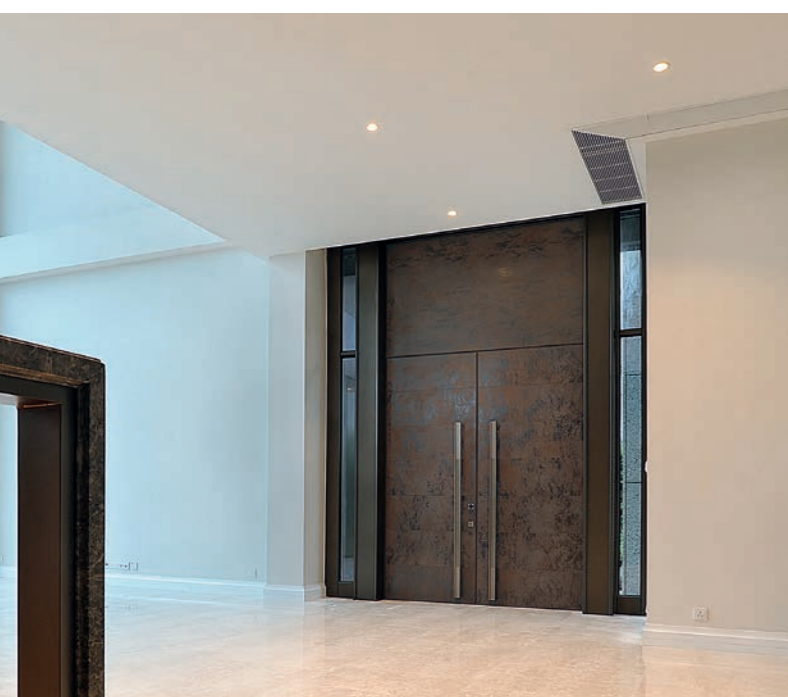

Italiaans design

Tekno
Dubbele deur | Double door
In- Outside: Laminam® "CorTen Ruggine"

Customized deurgrepen op basis van tekeningen opdrachtgever
Slot voorzien van Arckey gemotoriseerd elektronisch systeem

Custom made door handles according to client's drawings
Slot voorzien van Arckey gemotoriseerd elektronisch systeem