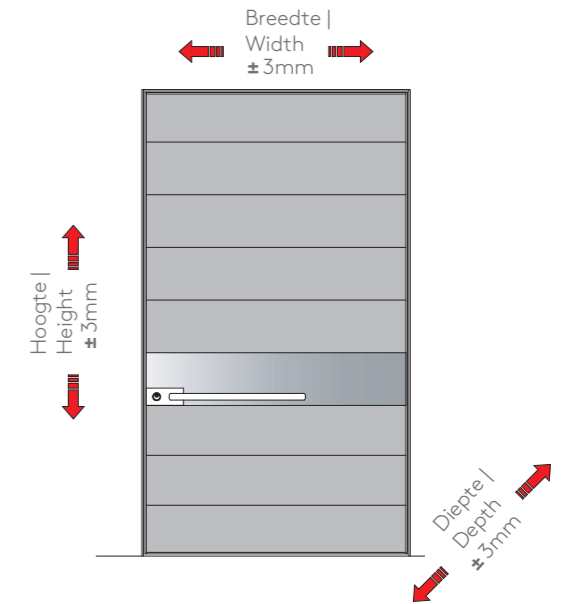

Verstelbare taatscharnieren | Adjustable pivot mechanism

Het mechanisme dat de rotatie van de deur mogelijk maakt (gepatenteerd) vergemakkelijkt de installatie en afstelling van de deur. Dankzij exclusieve oplossingen kan dit alles eenvoudig worden bereikt met een inbussleutel.
The mechanism that allows the rotation of the leaf (patented) facilitates the installation and adjustment of the door. Thanks to exclusive solutions, all this can be achieved with a simple Allen wrench.