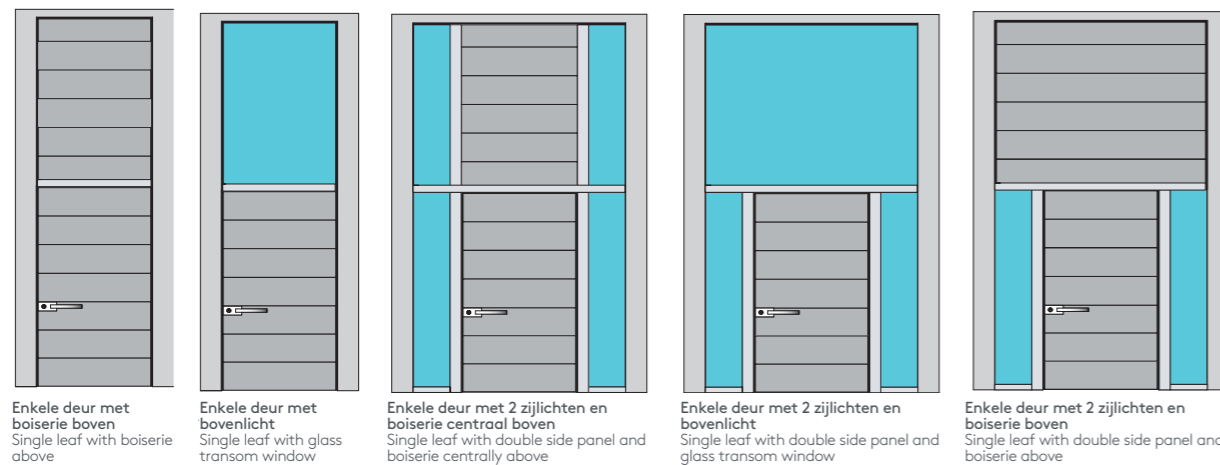

The Direttrice Model (Skydoors)

Soms is iets weglaten juist van waarde. Door de ruimte die ontstaat tussen de verticale spijlen is een onmiskenbaar onderdeel van de Synua Skydoor.

Sometimes, omitting something can actually add value. The space between the vertical slats is an essential component of the Synua Skydoor.

Detail van de verticale link
Detail of the vertical sign

Detail van vlakheid van de spijlen met de deur
Detail of coplanarity of the slats with the door

De kenmerkende verticale link van Synua Skydoors wordt verrijkt met elegantie door een aluminium profiel tussen de spijlen die ritme en verfijning toevoegt aan het ontwerp van de gehele bekleding.

The distinctive vertical link of Synua Skydoors is enriched with elegance by an aluminum profile between the slats, adding rhythm and sophistication to the design of the entire covering.

Configuraties & oplossingen | Shapes & solutions