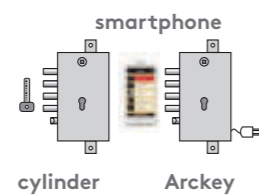

Nova

Specificaties | Specifications

Inbraakwerendheidsklasse 3 | Break-in resistance Class 3

CE-markering | CE Marking

1. 1 Warmtebarrière in het kozijn | Heat barrier frame
2. 2 Warmtebarrière aluminium sluitprofielen | Aluminum closing profiles heat barrier
3. 3 Cilinderslot | Cylinder lock
4. 4 Schakelslot met anti-forceer mechanisme | Switchlock with anti-thrust mechanism
5. 5 Gepatenteerde verstelbare taatsscharnier | Patented adjustable pivot mechanism
6. 6 Thermisch gepantserd glas | Thermal armored glass
7. 7 Verdekte deurgreep aan binnen- en buitenzijde | External/internal handle coplanar
8. 8 Dubbele sluitplaat afdichtingsstrip | Double strike plate sealing strip