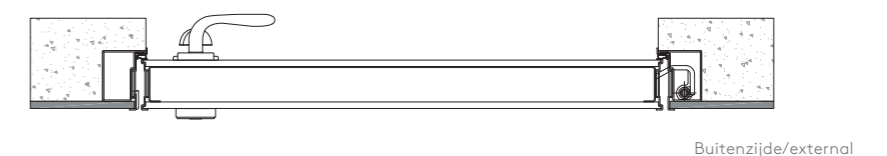

Deur bovenaanzicht trekversie -
Door horizontal section with pull opening