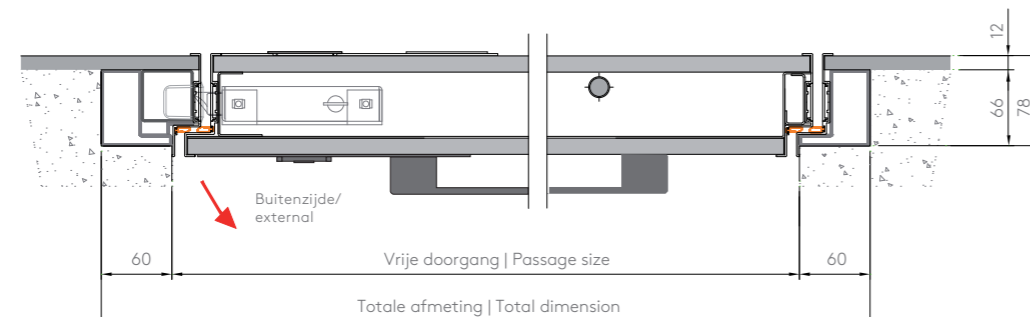

Deur bovenaanzicht trekversie - Door horizontal section with pull opening